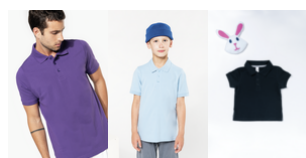

Existe aussi en version

K241

K249

K248