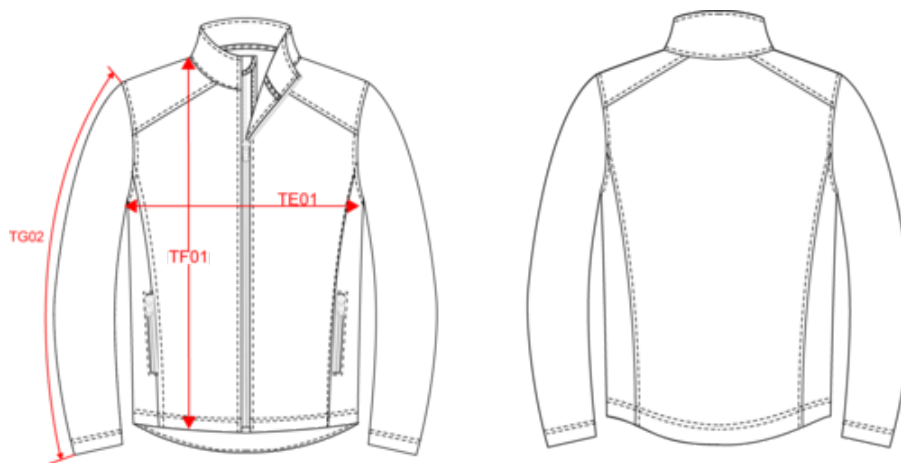

KARIBAN

K424

Veste Softshell 2 couches homme

- Softshell 2 couches pour un maintien optimal de la chaleur.
- Couche extérieure déperlante, couche intérieure micropolaire.
- Offre un confort optimal grâce sa matière élastique.

Extérieur : 95% polyester / 5% élasthanne. Intérieur : 100% polyester micropolaire. Tissu déperlant. Coupe ajustée. 2 poches extérieures zippées. Fermetures zippées contrastées. Dos rallongé. Finition surpiqûres aux épaules et côtés.

Mesures en cm	S	M	L	XL	XXL	3XL	4XL
TE01 - 1/2 largeur poitrine à 1.5cm de l'emmanchure	52.00	55.00	58.00	61.00	64.00	67.00	70.00
TF01 - Hauteur totale de l'HSP	72.25	74.25	76.25	78.25	80.25	82.25	84.25
TG02 - Longueur manche longue	64.50	66.25	68.00	69.75	71.50	73.25	75.00