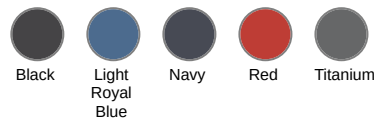

KARIBAN

K424

Veste Softshell 2 couches homme

- Softshell 2 couches pour un maintien optimal de la chaleur.
- Couche extérieure déperlante, couche intérieure micropolaire.
- Offre un confort optimal grâce sa matière élastique.

Extérieur : 95% polyester / 5% élasthanne. Intérieur : 100% polyester micropolaire. Tissu déperlant. Coupe ajustée. 2 poches extérieures zippées. Fermetures zippées contrastées. Dos rallongé. Finition surpiqûres aux épaules et côtés.

S - M - L - XL - XXL - 3XL - 4XL 300 g/m²

Tableau équivalence des tailles par pays en dernière page.

Informations Complémentaires

Logistique

10

Pays d'origine

CN - Chine
BD - Bangladesh

Code douanier

62024010

Existe aussi en version

K425