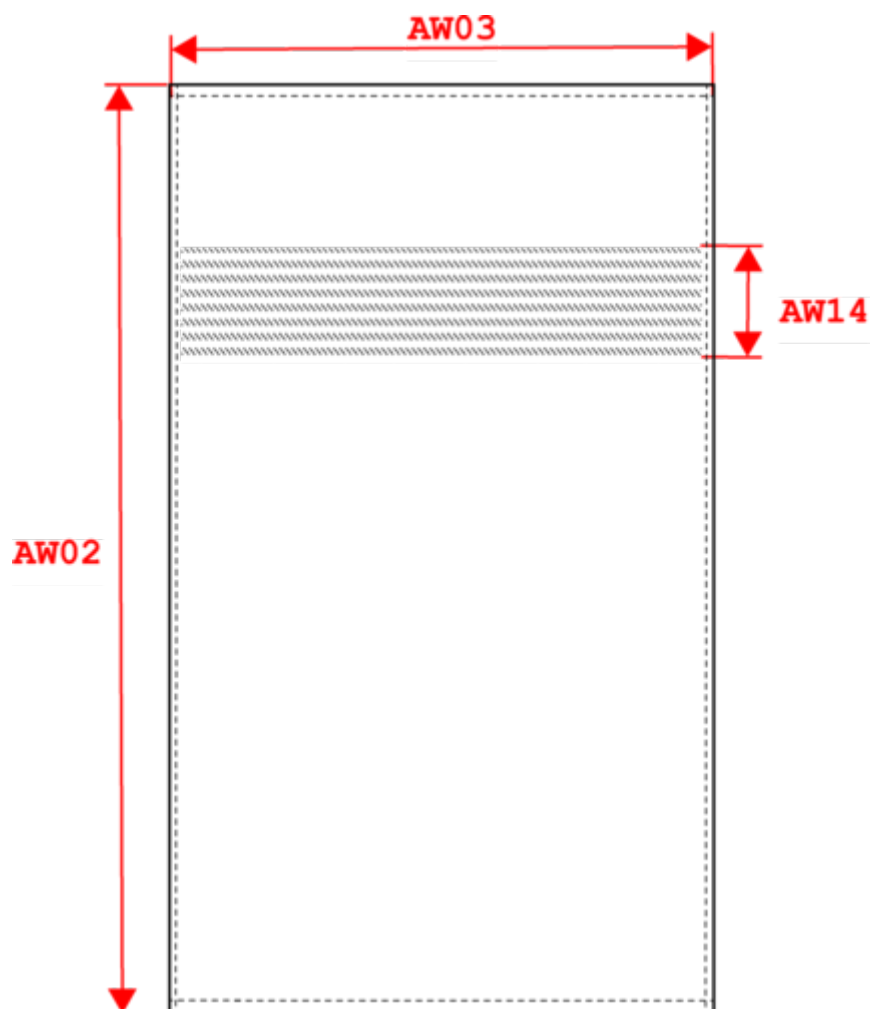

# KARIBAN

K112

Serviette de toilette 50 x 100 cm

Dimensions (cm)

Mesures en cm	One size
AW02 - Hauteur totale	100.00
AW03 - Largeur totale	50.00
AW14 - Hauteur finition	8.00