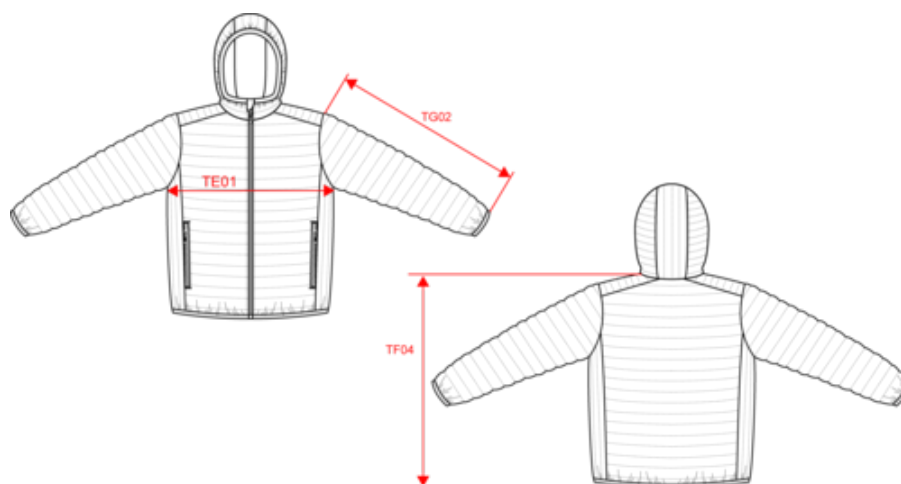

KARIBAN

K6110

Doudoune légère capuche homme

- Pratique, chaude et ultra légère.
- Matière résistante, souple et facile d'entretien.
- Compressible dans son sac de rangement.

100% polyamide (Marl Silver 100% polyester, Marl Dark Grey : 70% polyamide / 30% polyester). Garniture intérieure polyester. Chaude et ultralégère. Compressible dans son sac de rangement. 2 poches zippées devant. Intérieur contrasté : Convoy Grey pour Black, Red, Marl Dark Grey et Marl Silver ; Navy pour Light Royal Blue ; Black pour Forest Green. Intérieur ton sur ton : Navy pour Navy ; White pour White. Poids moyen en taille L : 534g.

Dimensions (cm)

Mesures en cm	S	M	L	XL	XXL	3XL	4XL
TE01 - 1/2 largeur poitrine à 1.5cm de l'emmanchure	53.00	56.00	59.00	62.00	65.00	68.00	71.00
TF04 - Hauteur totale dos de l'HSP	70.00	72.00	74.00	76.00	78.00	80.00	82.00
TG02 - Longueur manche longue	66.25	67.25	68.25	69.25	70.25	71.25	72.25