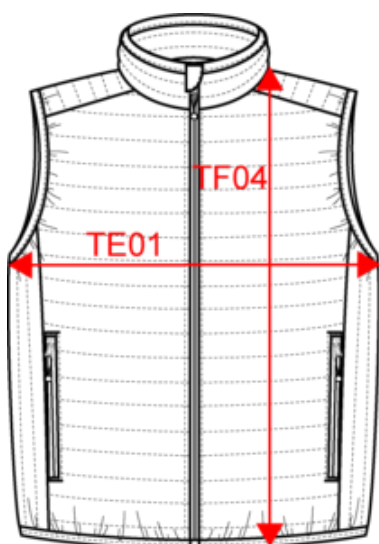

K6114

K6115

KARIBAN

K6113

Doudoune légère sans manches homme

Dimensions (cm)

Mesures en cm	S	M	L	XL	XXL	3XL	4XL
TE01 - 1/2 largeur poitrine à 1.5cm de l'emmanchure	53.00	56.00	59.00	62.00	65.00	68.00	71.00
TF04 - Hauteur totale dos de l'HSP	70.00	72.00	74.00	76.00	78.00	80.00	82.00

Logistique  1  15

Sizes	Width (cm)	Height (cm)	Length (cm)	Net weight (kg)	Gross weight (kg)	Pieces/Box	Pieces/Bundle
S	40.00000	26.00000	60.00000	5.40000	6.40000	15	0
M	40.00000	26.00000	60.00000	5.80000	6.80000	15	1
L	40.00000	28.00000	60.00000	5.90000	6.90000	15	0
XL	40.00000	28.00000	60.00000	6.10000	7.10000	15	1
XXL	40.00000	28.00000	60.00000	6.30000	7.30000	15	0
3XL	40.00000	30.00000	60.00000	6.50000	7.50000	15	0
4XL	40.00000	30.00000	60.00000	6.80000	7.80000	15	0