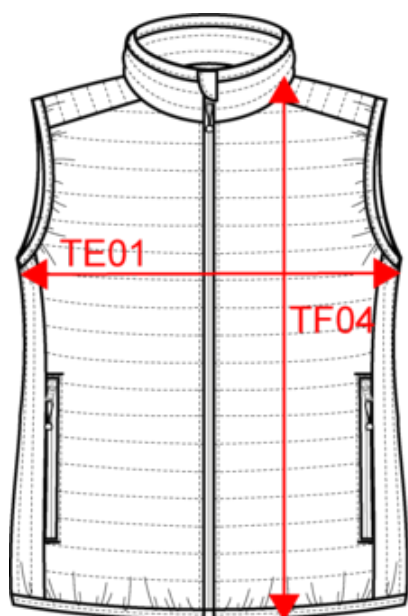

K6113

K6115

KARIBAN

K6114

Doudoune légère sans manches femme

Dimensions (cm)

Mesures en cm	XS	S	M	L	XL	XXL
TE01 - 1/2 largeur poitrine à 1.5cm de l'emmanchure	46.00	49.00	52.00	55.00	58.00	61.00
TF04 - Hauteur totale dos de l'HSP	60.00	62.00	64.00	66.00	68.00	70.00

Logistique  1  15

Sizes	Width (cm)	Height (cm)	Length (cm)	Net weight (kg)	Gross weight (kg)	Pieces/Box	Pieces/Bundle
XS	40.00000	26.00000	60.00000	5.20000	6.20000	15	0
S	40.00000	26.00000	60.00000	5.50000	6.50000	15	0
M	40.00000	26.00000	60.00000	5.80000	6.80000	15	0
L	40.00000	26.00000	60.00000	5.90000	6.90000	15	0
XL	40.00000	28.00000	60.00000	6.10000	7.10000	15	0
XXL	40.00000	28.00000	60.00000	6.30000	7.30000	15	0