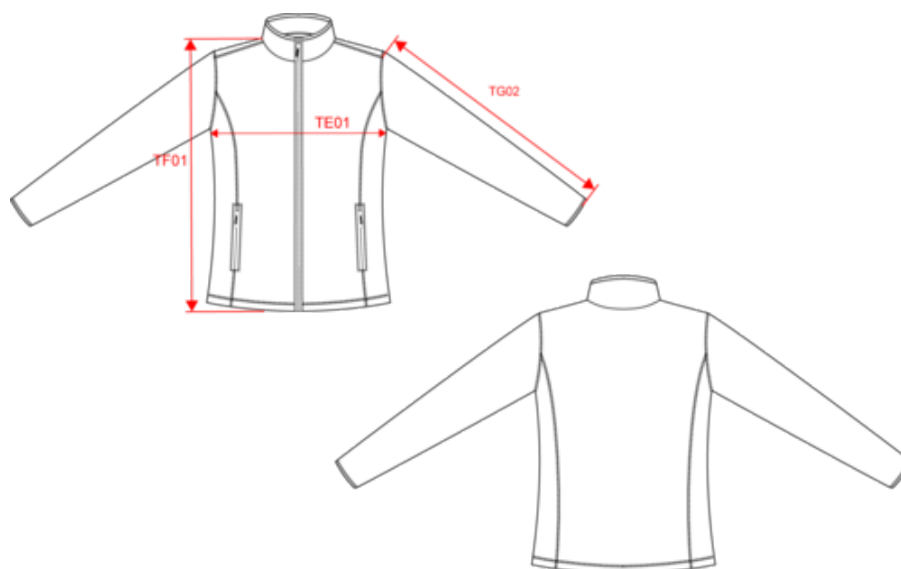

### Existe aussi en version

**K911** **K920** **K911**

## Dimensions (cm)

Mesures en cm	XS	S	M	L	XL	XXL	3XL	4XL
TE01 - 1/2 largeur poitrine à 1.5cm de l'emmanchure	46.00	49.00	52.00	55.00	58.00	61.00	64.00	67.00
TF01 - Hauteur totale de l'HSP	60.25	62.25	64.25	66.25	68.25	70.25	72.25	74.25
TG02 - Longueur manche longue	58.00	59.25	60.50	61.75	63.00	64.25	65.50	66.75