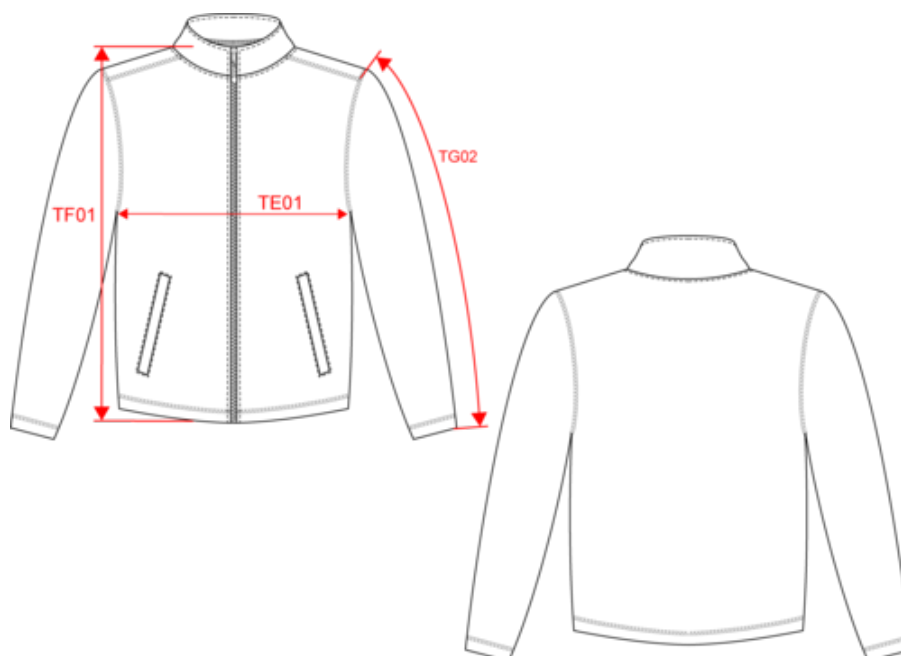

### Existe aussi en version

**K907**   **K920**   **K907**

# KARIBAN

K911

Falco > veste micropolaire zippée

Dimensions (cm)

Mesures en cm	S	M	L	XL	XXL	3XL	4XL	5XL
TE01 - 1/2 largeur poitrine à 1.5cm de l'emmanchure	53.00	56.00	59.00	62.00	65.00	68.00	71.00	74.00
TF01 - Hauteur totale de l'HSP	69.00	71.00	73.00	75.00	77.00	79.00	81.00	83.00
TG02 - Longueur manche longue	64.00	65.50	67.00	68.50	70.00	71.50	73.00	74.50