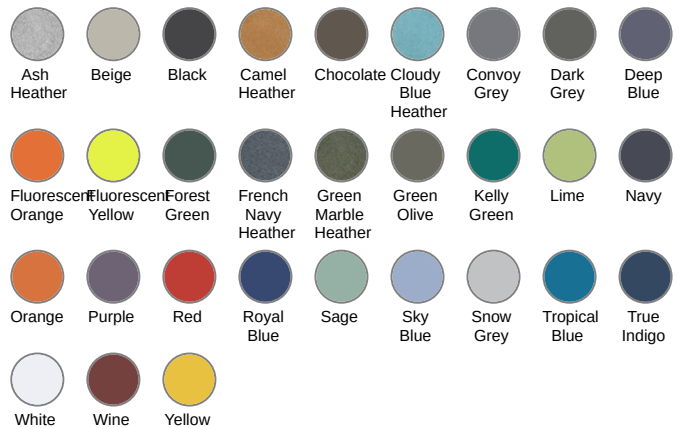

Existe aussi en version

K907   **K920**   **K907**