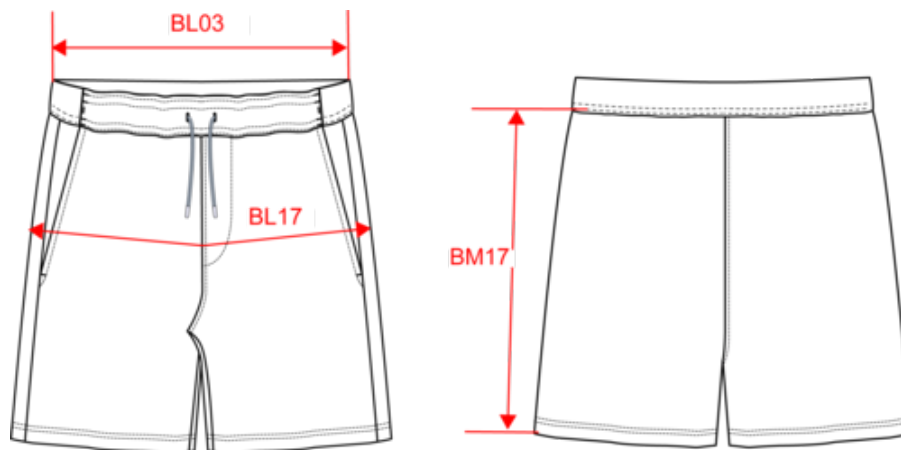

PROACT.®

PA1030

Short de padel bicolore homme

- Elasthanne, pour plus de souplesse.
- Ceinture élastiquée avec cordon de serrage plat pour un meilleur maintien et plus de confort.
- Personnalisation facile grâce à l'étiquette détachable Tear-away.

92% polyester/ 8% élasthanne. Matière ultra confortable. 2 poches devant. 2 bandes maille filet contrastées et appliquées sur les côtés. Ceinture élastiquée en 2 parties avec cordon de serrage plat et finition embout plastique. Finition double aiguille sur bas de vêtement. Etiquette de marque Tear-away.

Short de padel bicolore homme

Dimensions (cm)

Mesures en cm	S	M	L	XL	XXL	3XL
BL03 - 1/2 largeur taille élastiquée à plat (ceinture devant sur dos)	35.00	38.00	41.00	44.00	47.00	50.00
BL17 - 1/2 largeur bassin (mesuré parallèle à la ceinture)	51.00	54.00	57.00	60.00	63.00	66.00
BM17 - Longueur côté (ceinture non comprise)	40.00	40.75	41.50	42.25	43.00	43.75

Sporty Navy

RVB : 34,51,72
Pantone C : 7546C
Pantone TCX :
19-4024TCX

Logistique

5

25

Sizes	Width (cm)	Height (cm)	Length (cm)	Net weight (kg)	Gross weight (kg)	Pieces/Box	Pieces/Bundle
S	40.00	18.00	60.00	3.20000	4.20000	25	5
M	40.00	18.00	60.00	3.40000	4.40000	25	5
L	40.00	18.00	60.00	3.70000	4.70000	25	5
XL	40.00	18.00	60.00	3.90000	4.90000	25	5
XXL	40.00	18.00	60.00	4.20000	5.20000	25	5
3XL	40.00	18.00	60.00	4.40000	5.40000	25	5