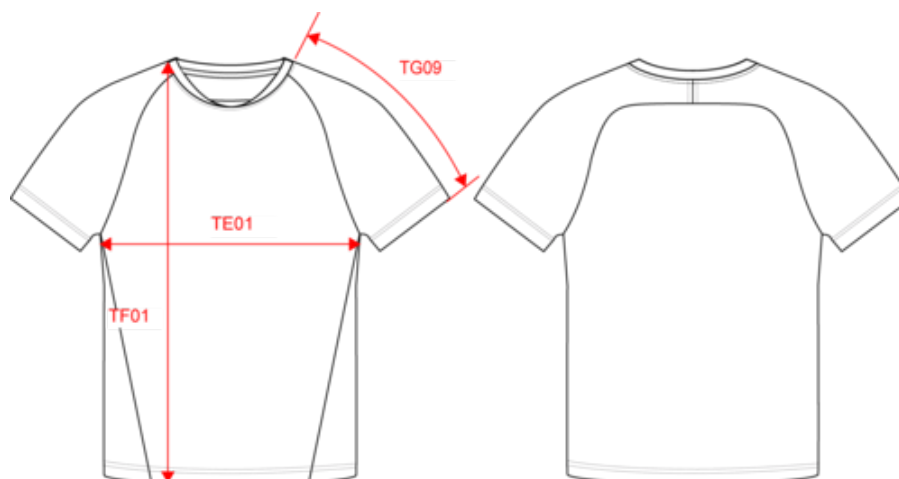

PROACT.®

PA4030

T-shirt de padel bicolore à manches raglan homme

- Elasthanne, pour un confort optimal.
- Tissu à séchage rapide.
- Personnalisation facile grâce à l'étiquette détachable Tear-away.

90% polyester/ 10% élasthanne. Partie birdseye : 92% polyester/ 8% élasthanne. Panneaux contrastés en maille "birdseye". Coupe ajustée. Manches raglan. Encolure ronde maille jersey avec montage d'un insert ton sur ton devant col. Bande de propreté jersey ton sur ton. Panneaux contrastés (ou unis pour le coloris Black) en maille birdseye sur les côtés, manches et dos. Finition double aiguille bas de manches et de vêtement. Etiquette de marque Tear-away. (Exemple de marquage, vendu vierge).

Dimensions (cm)

Mesures en cm	S	M	L	XL	XXL	3XL
TE01 - 1/2 largeur poitrine à 1.5cm de l'emmanchure	51.00	54.00	57.00	60.00	63.00	66.00
TF01 - Hauteur totale de l'HSP	70.00	72.00	74.00	76.00	78.00	80.00
TG09 - Longueur manche courte raglan	37.50	39.00	40.50	42.00	43.50	45.00