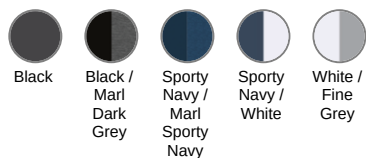

PROACT.®

PA4030

T-shirt de padel bicolore à manches raglan homme

- Elasthanne, pour un confort optimal.
- Tissu à séchage rapide.
- Personnalisation facile grâce à l'étiquette détachable Tear-away.

90% polyester/ 10% élasthanne. Partie birdseye : 92% polyester/ 8% élasthanne. Panneaux contrastés en maille "birdseye". Coupe ajustée. Manches raglan. Encolure ronde maille jersey avec montage d'un insert ton sur ton devant col. Bande de propreté jersey ton sur ton. Panneaux contrastés (ou unis pour le coloris Black) en maille birdseye sur les côtés, manches et dos. Finition double aiguille bas de manches et de vêtement. Etiquette de marque Tear-away. (Exemple de marquage, vendu vierge).

Tableau équivalence des tailles par pays en dernière page.

Informations Complémentaires

Logistique

Pays d'origine

Code douanier