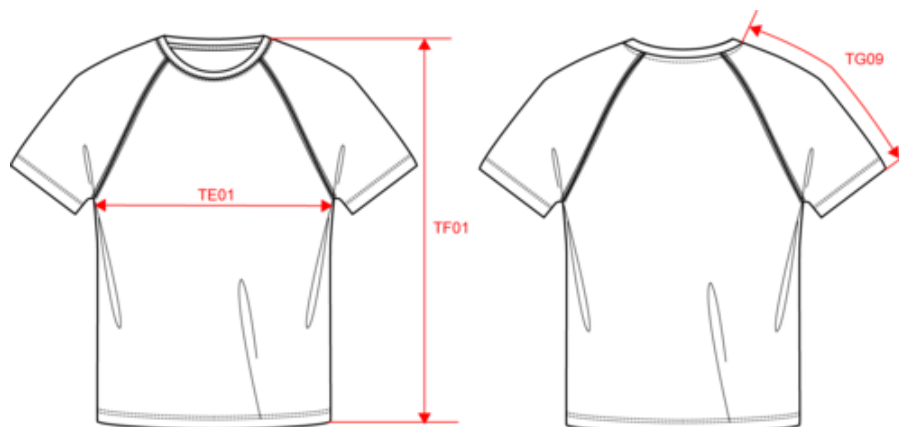

Dimensions (cm)

Mesures en cm	XS	S	M	L	XL	XXL	3XL
TE01 - 1/2 largeur poitrine à 1.5cm de l'emmanchure	46.00	49.00	52.00	55.00	58.00	61.00	64.00
TF01 - Hauteur totale de l'HSP	68.50	70.50	72.50	74.50	76.50	78.50	80.50
TG09 - Longueur manche courte raglan	32.75	34.75	36.75	38.75	40.75	42.75	44.75