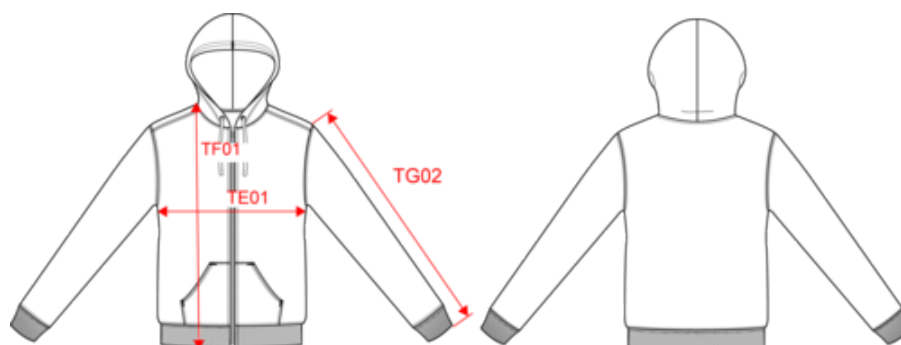

KARIBAN

K466

Sweat-shirt zippé capuche contrastée

- Intemporel et ultra confortable.
- En molleton gratté pour un confort optimal.
- Passe fil pour écouteurs dans la poche kangourou et à l'encolure.

80% coton peigné / 20% polyester. Molleton gratté. Passe fil écouteurs dans la poche kangourou et encolure. Bord-côte bas de manches et de vêtement. Capuche doublée et contrastée avec cordon de serrage. Zip contrasté.

K466

Sweat-shirt zippé capuche contrastée

Dimensions (cm)

Mesures en cm	XS	S	M	L	XL	XXL	3XL	4XL
TE01 - 1/2 largeur poitrine à 1.5cm de l'emmanchure	49.00	52.00	55.00	58.00	61.00	64.00	67.00	70.00
TF01 - Hauteur totale de l'HSP	69.00	71.00	73.00	75.00	77.00	79.00	81.00	83.00
TG02 - Longueur manche longue	63.00	64.00	65.00	66.00	67.00	68.00	69.00	70.00